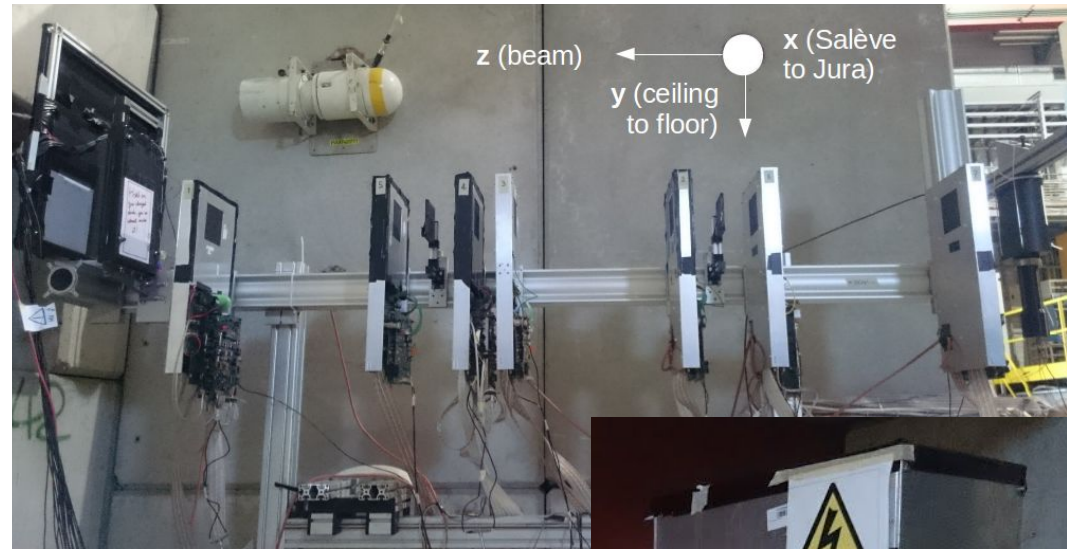

muONE

installation

@ COMPASS

Mattia Soldani

**Università degli Studi dell'Insubria
INFN Sezione di Milano Bicocca**

LOCATION

LOCATION

SETUP CONFIGURATION